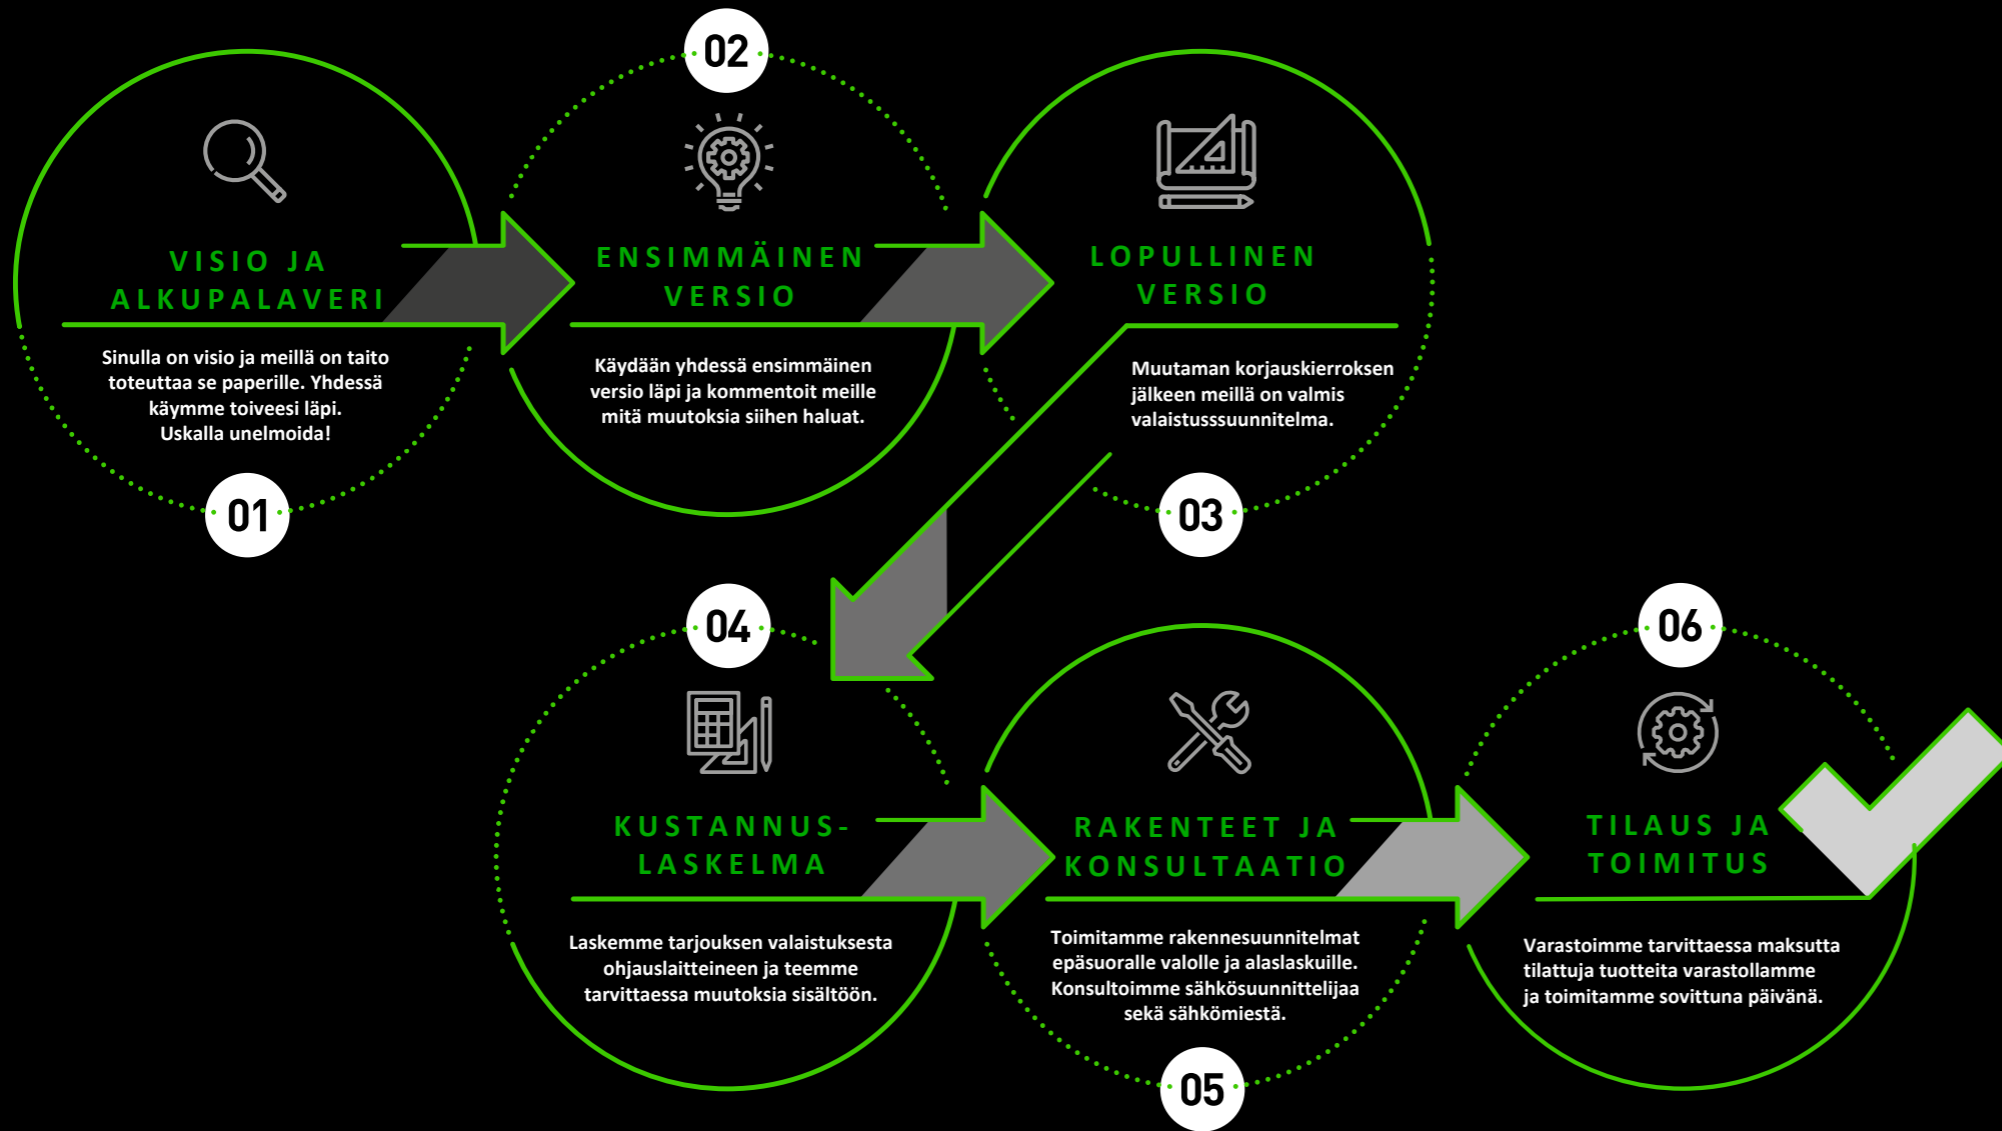

## LEDSTORE.FI VALAISTUSSUUNNITELU PROSESSIMME JA LÄHESTYMISTAPA

Meillä on joustava tapa lähestymistapa asiakkaiden suunnittelukohteisiin. Kannamme vastuun suunnittelusta ja olemme mukana prosessissa aina loppuasennuksiin asti.